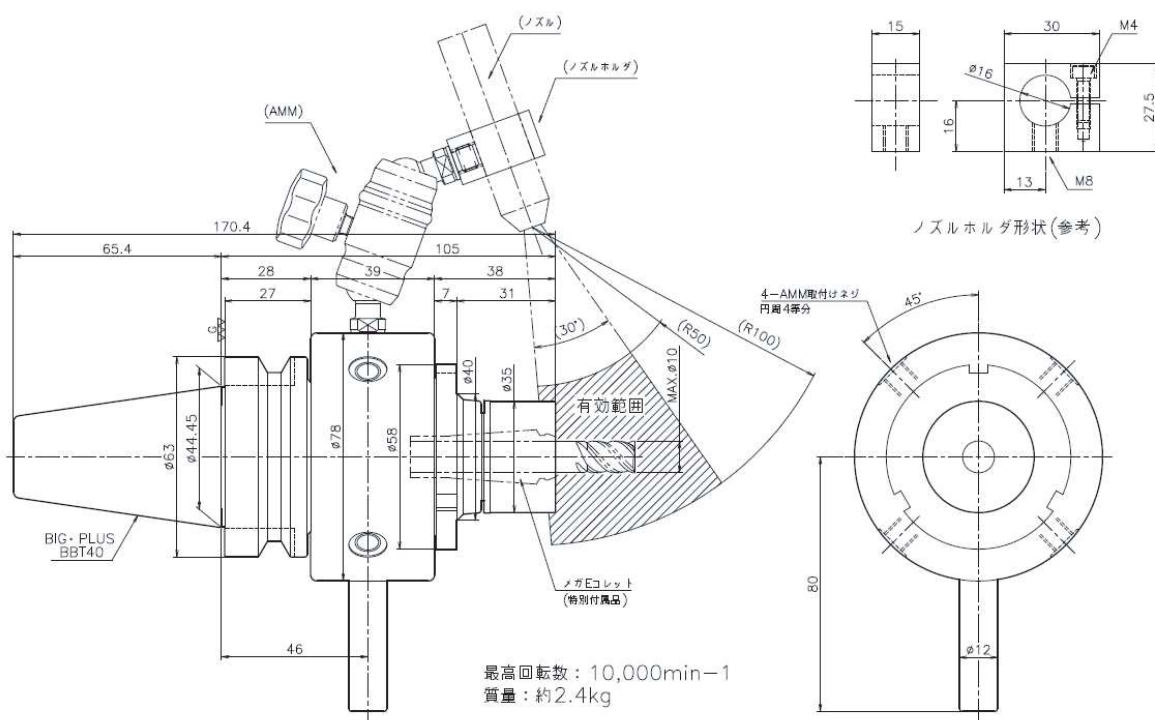

DIPS
HYPER CUTTING

専用メガチャック

DIPS-ONLY MEGA CHUCK

BIG
BIG DAISHOWA

BBT40-MEGA10E-105HC

DIPS専用のツールチャックが登場
DIPSのノズルを簡単に取付可能
ベストな位置でドライアイスパウダーを照射
サイズ・仕様などはカスタムに対応

DIPS公式WEB
サイトはこちら

<http://www.dips-hc.com>