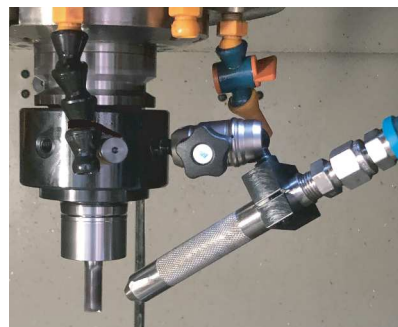

DIPS
HYPER CUTTING

専用メガチャック

DIPS-ONLY MEGA CHUCK

BIG
BIG DAISHOWA

BBT40-MEGA10E-105HC

DIPS専用のツールチャックが登場
DIPSのノズルを簡単に取付可能
ベストな位置でドライアイスパウダーを照射
サイズ・仕様などはカスタムに対応

DIPS公式WEB
サイトはこちら

<http://www.dips-hc.com>